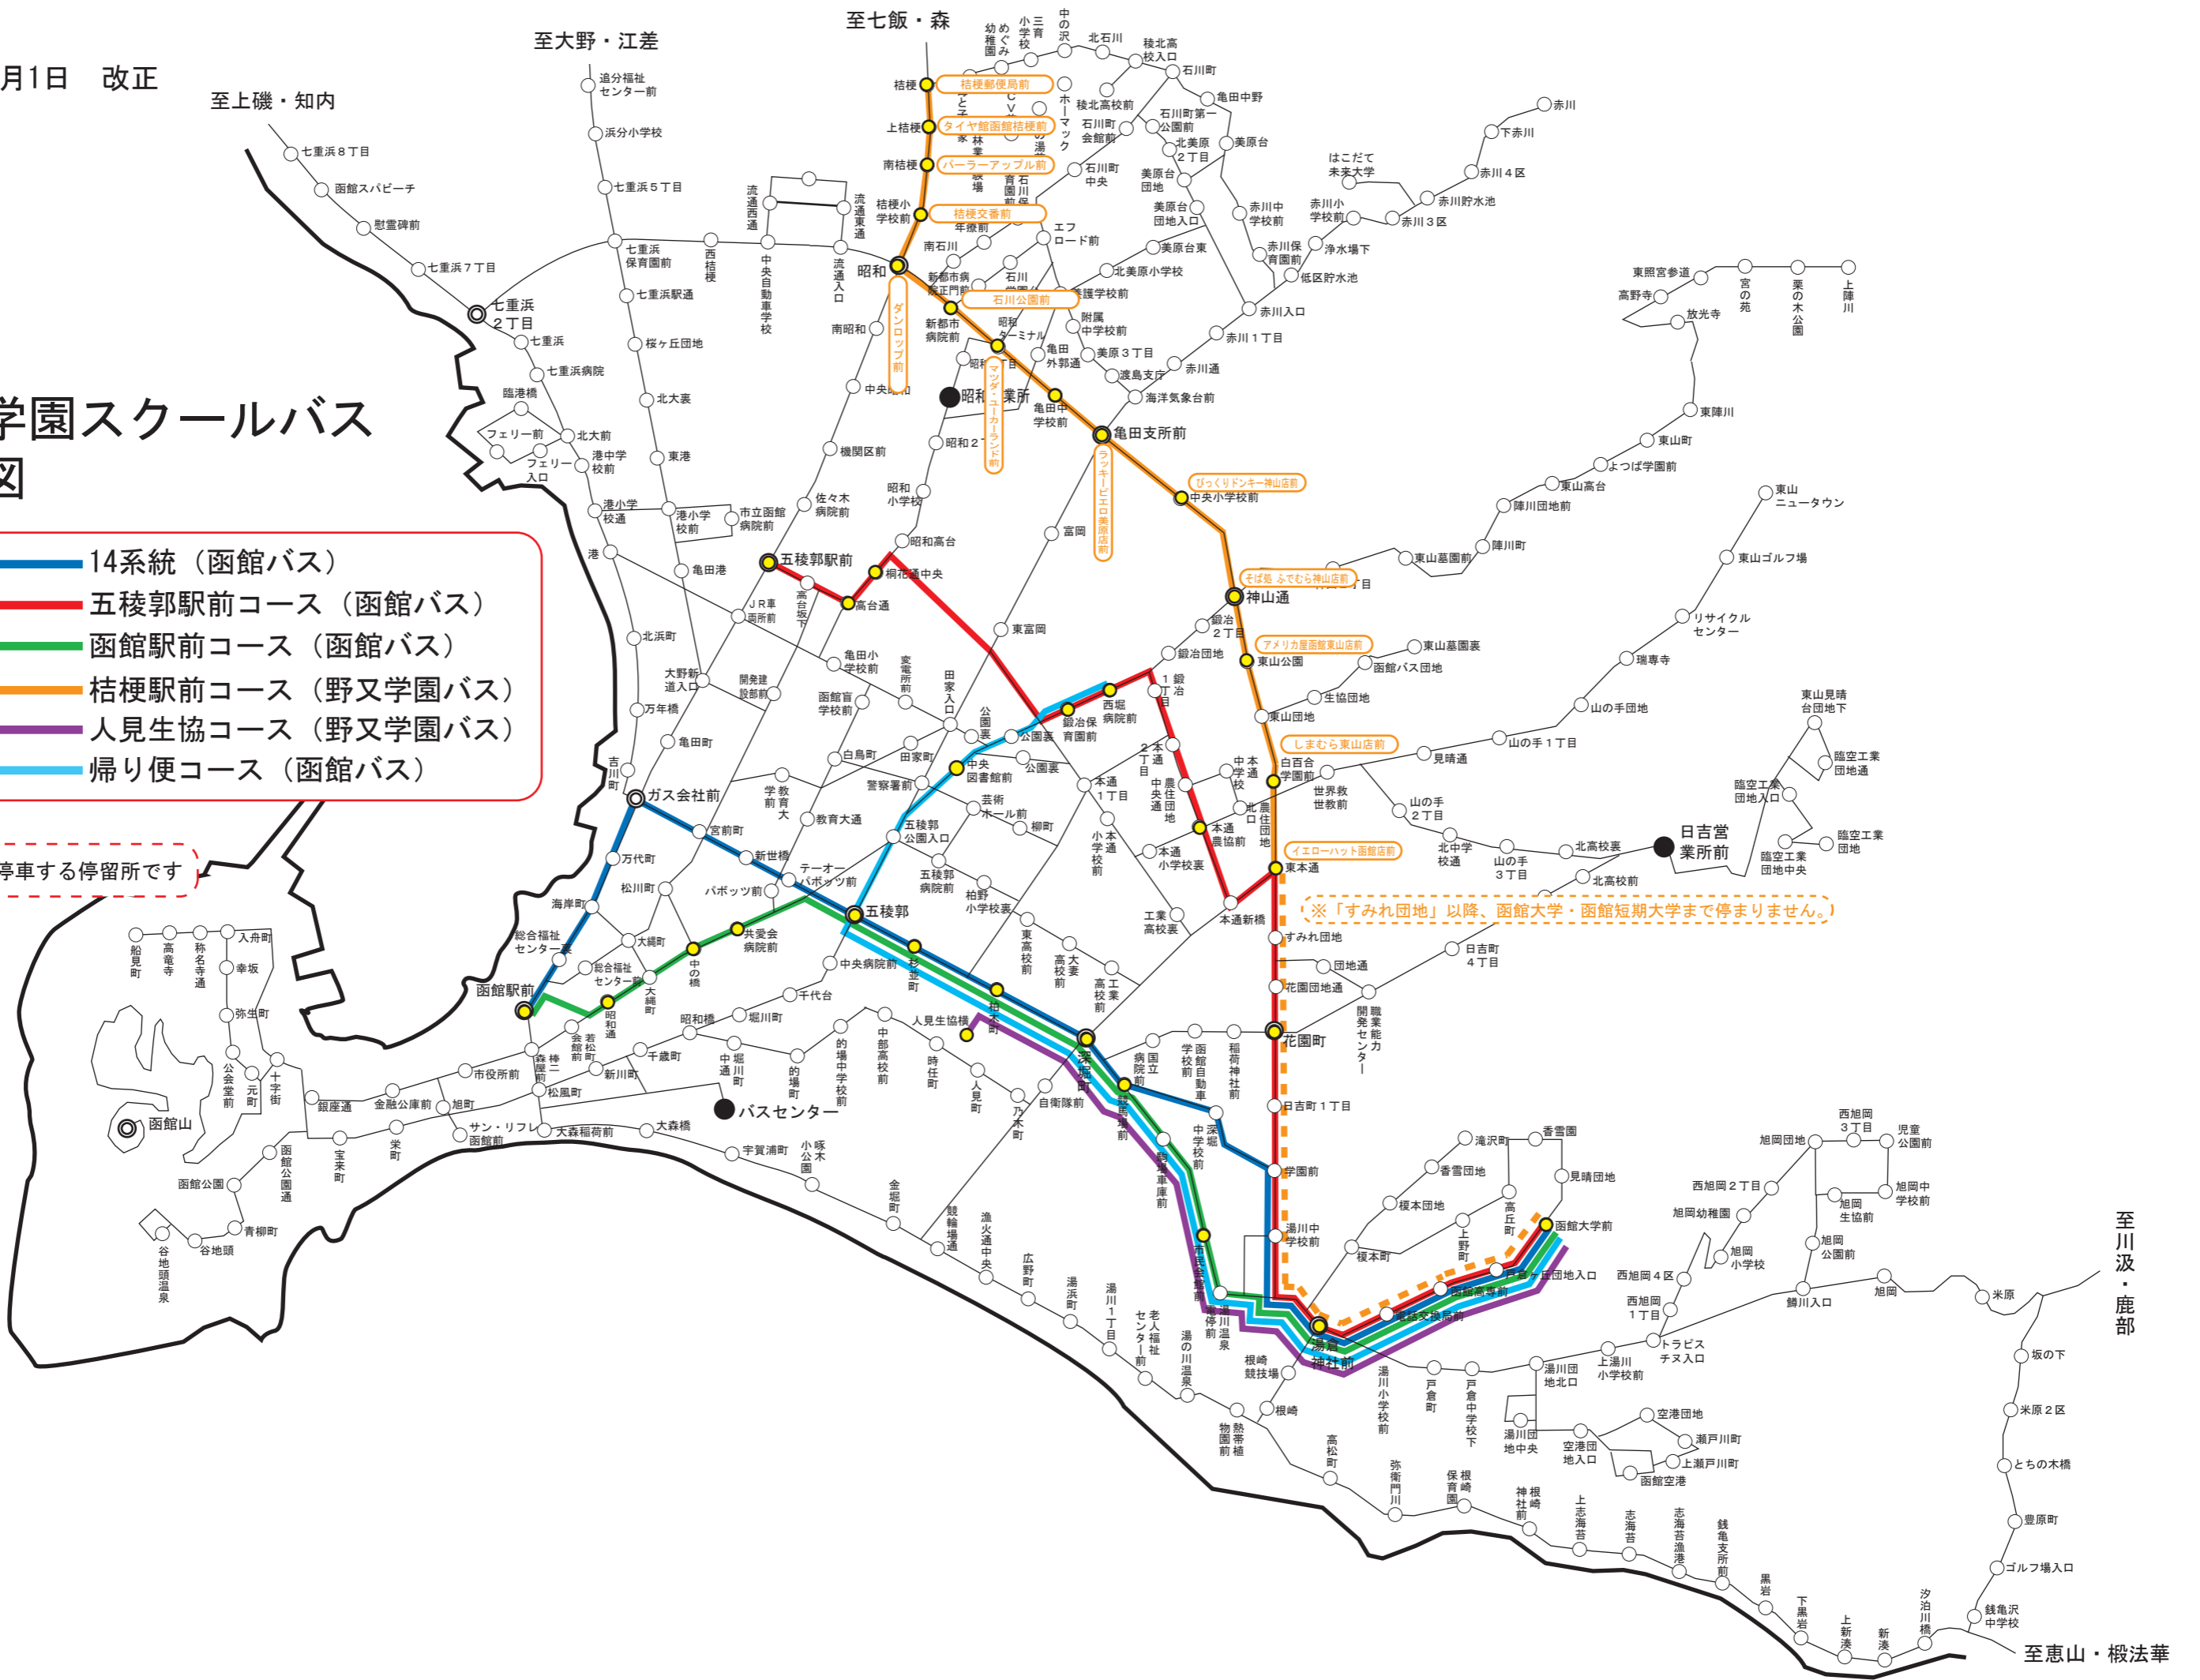

平成22年4月1日 改正

野又学園スクールバス 路線図

- 14系統 (函館バス)
- 五稜郭駅前コース (函館バス)
- 函館駅前コース (函館バス)
- 桔梗駅前コース (野又学園バス)
- 人見生協コース (野又学園バス)
- 帰り便コース (函館バス)

●印は停車する停留所です

※「すみれ団地」以降、函館大学・函館短期大学まで停まりません。

至川汲・鹿部

至恵山・樞法華